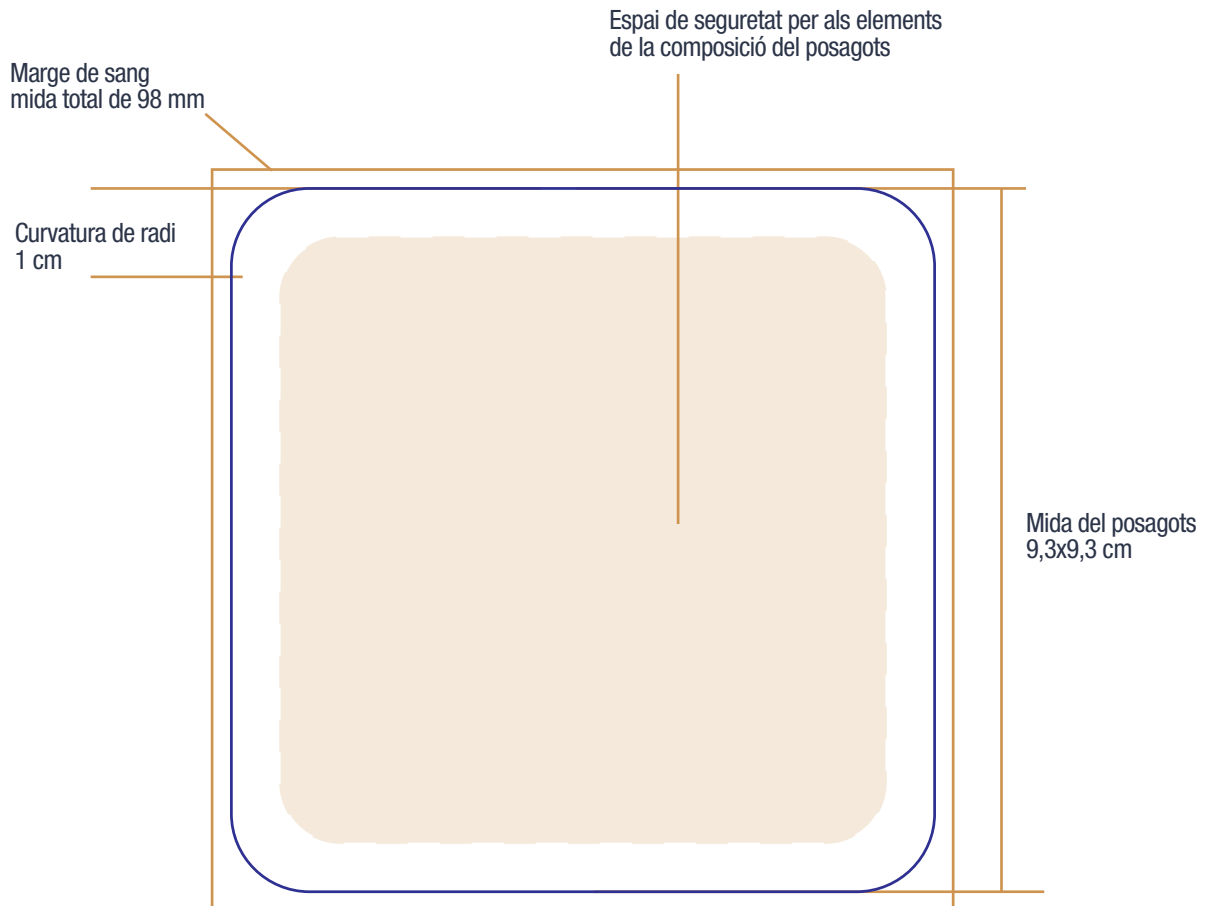

INKPRES

★ beermat factory ★

Especificacions tècniques posagots estandard quadrat de 9,3x9,3 cm

Posagots estandard quadrat

Formats d'aplicació acceptats

Conjunt d'aplicacions Adobe CS
(Illustrator, Photoshop, InDesign)
Adobe Acrobat PDF (totes versions)