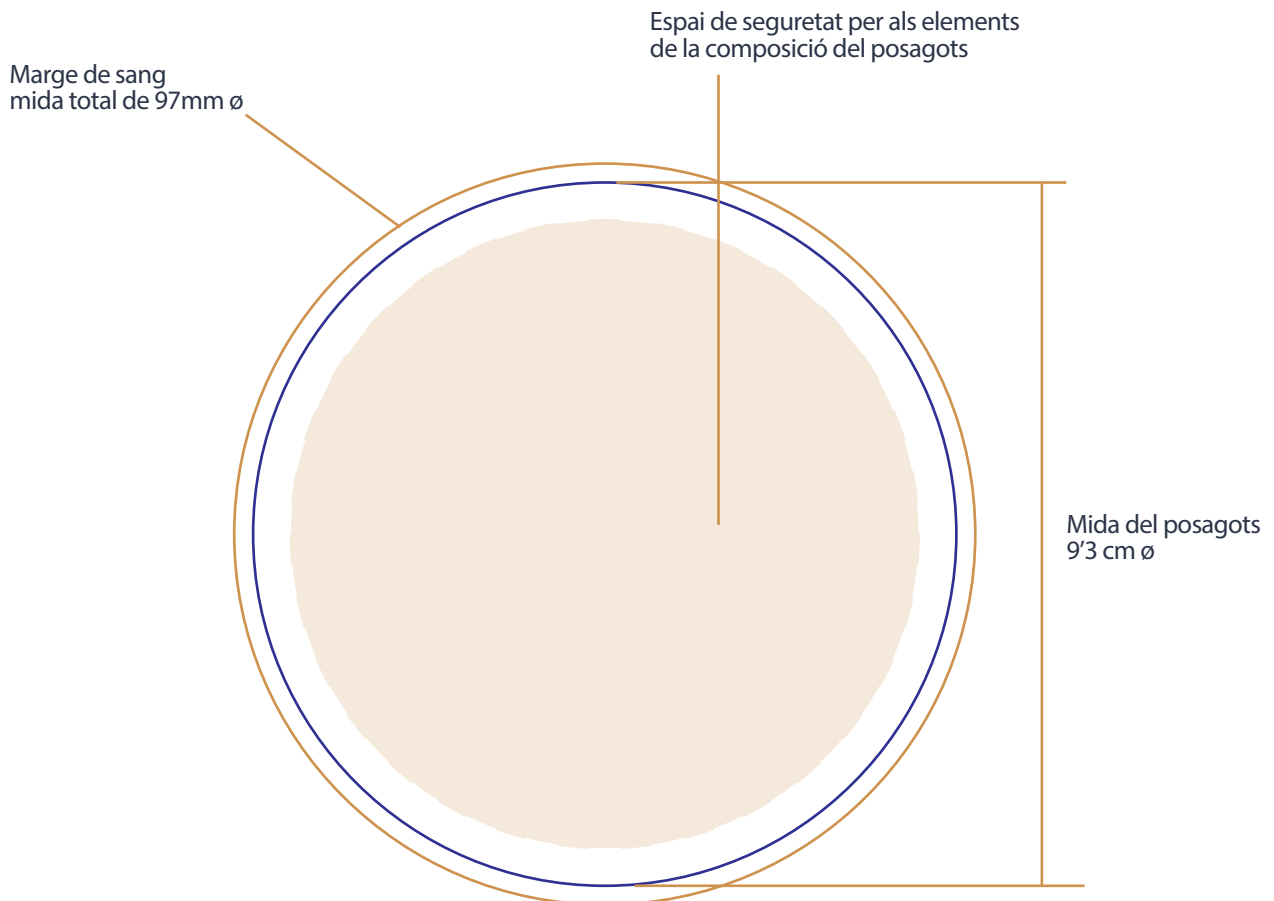

INKPRES

★ beermat factory ★

Especificacions tècniques posagots estandard rodó de 9'3cm

Posagots estandard rodó

Formats d'aplicació acceptats

Conjunt d'aplicacions Adobe CS 5.5 o anteriors
(Illustrator, Photoshop, InDesign)
Adobe Acrobat PDF (totes versions)
QuarkXPress v.8 o anteriors