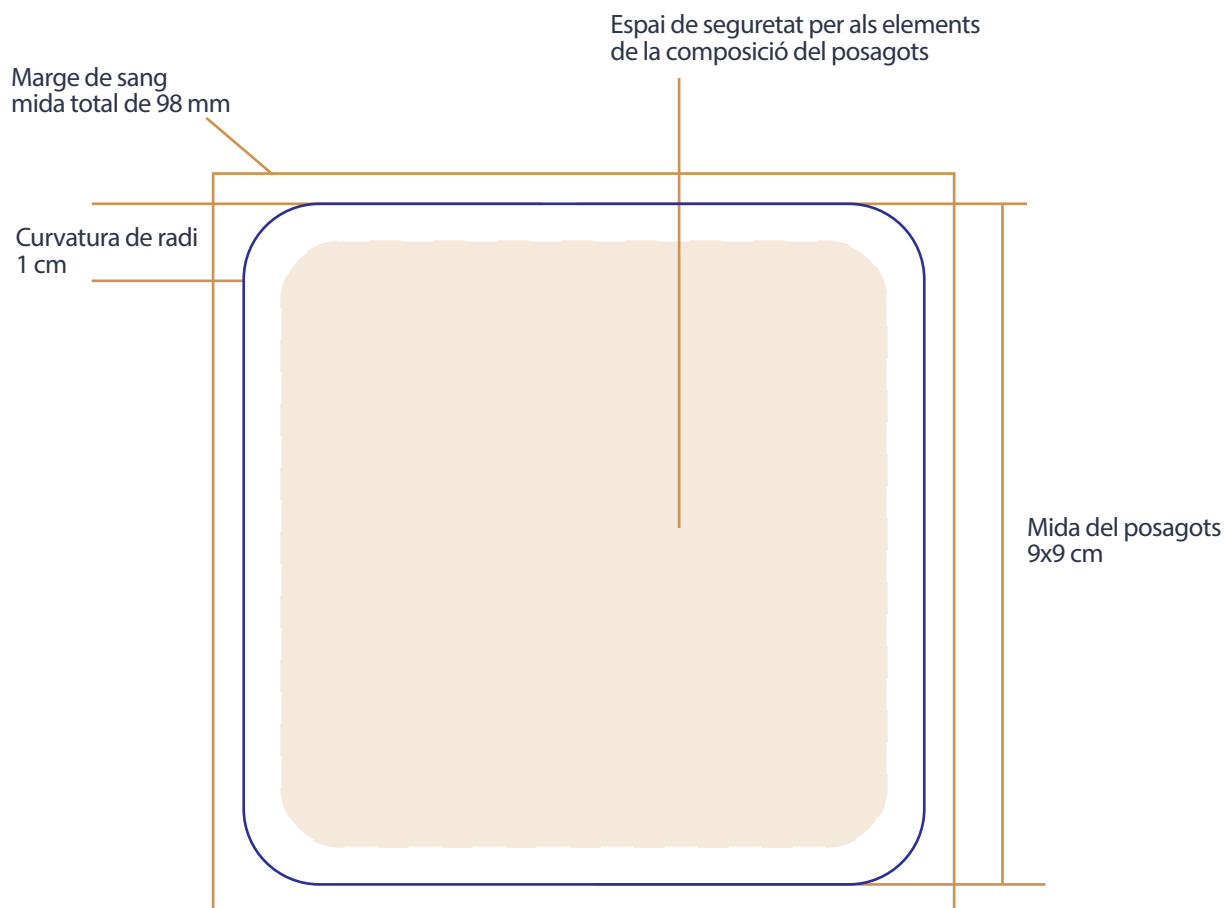

Especificacions tècniques posagots estandard quadrat de 9x9 cm

Posagots estandard quadrat

Formats d'aplicació acceptats

Conjunt d'aplicacions Adobe CS
(Illustrator, Photoshop, InDesign)
Adobe Acrobat PDF (totes versions)