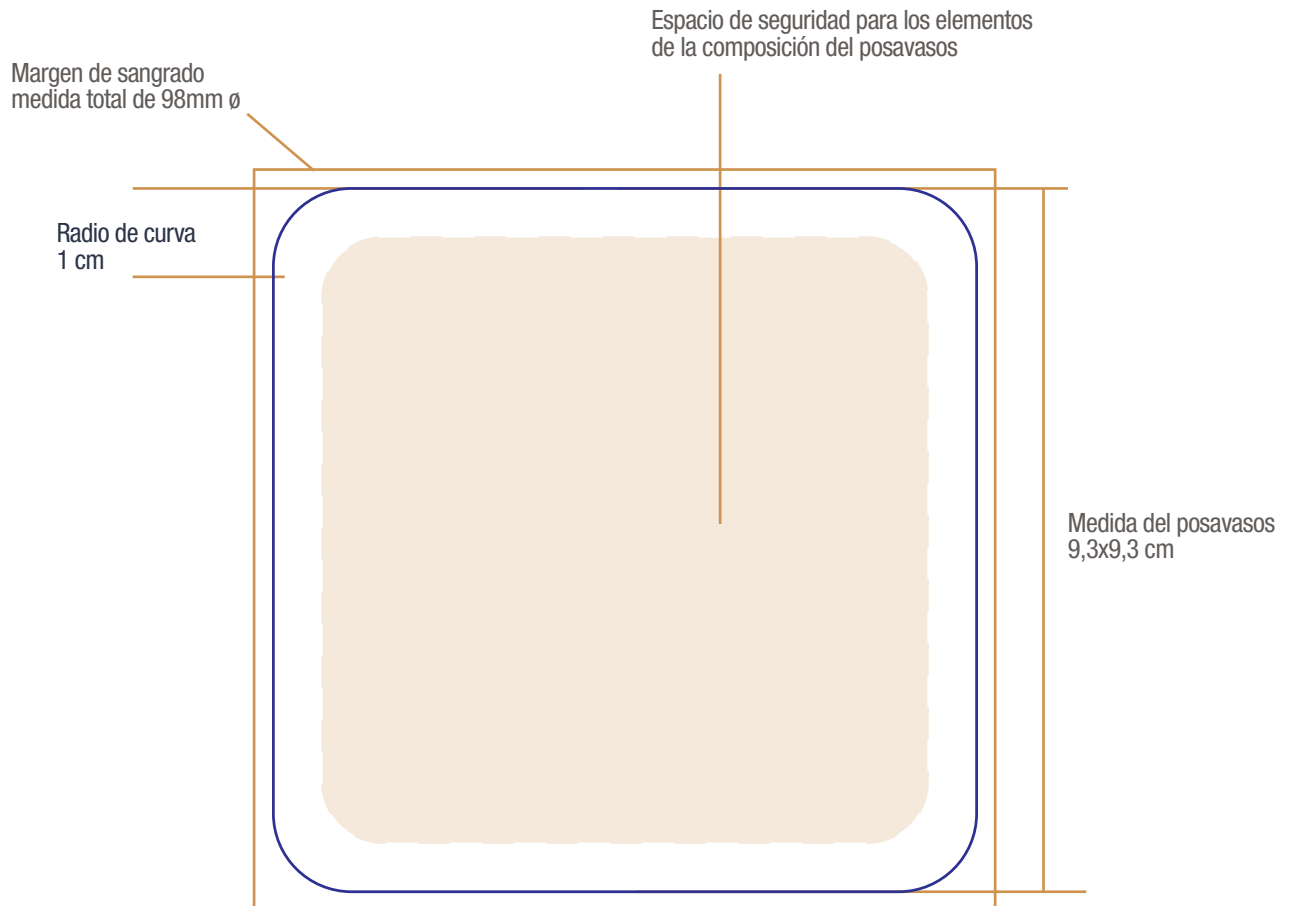

INKPRES

★ beermat factory ★

Especificaciones técnicas posavasos estándar cuadrado de 9,3x9,3 cm

Posavasos estándar cuadrado

Formatos de aplicaciones aceptados

Conjunto de aplicaciones Adobe CC
(Illustrator, Photoshop, InDesign)
Adobe Acrobat PDF (todas versiones)

Escáners / Imágenes digitales

Las imágenes requieren una resolución mínima de 300 dpi colocadas al 100%.

Preferiblemente en espacio de color CMYK.

El formato de archivo puede ser cualquiera, si es .JPG guardar en calidad máxima (12).