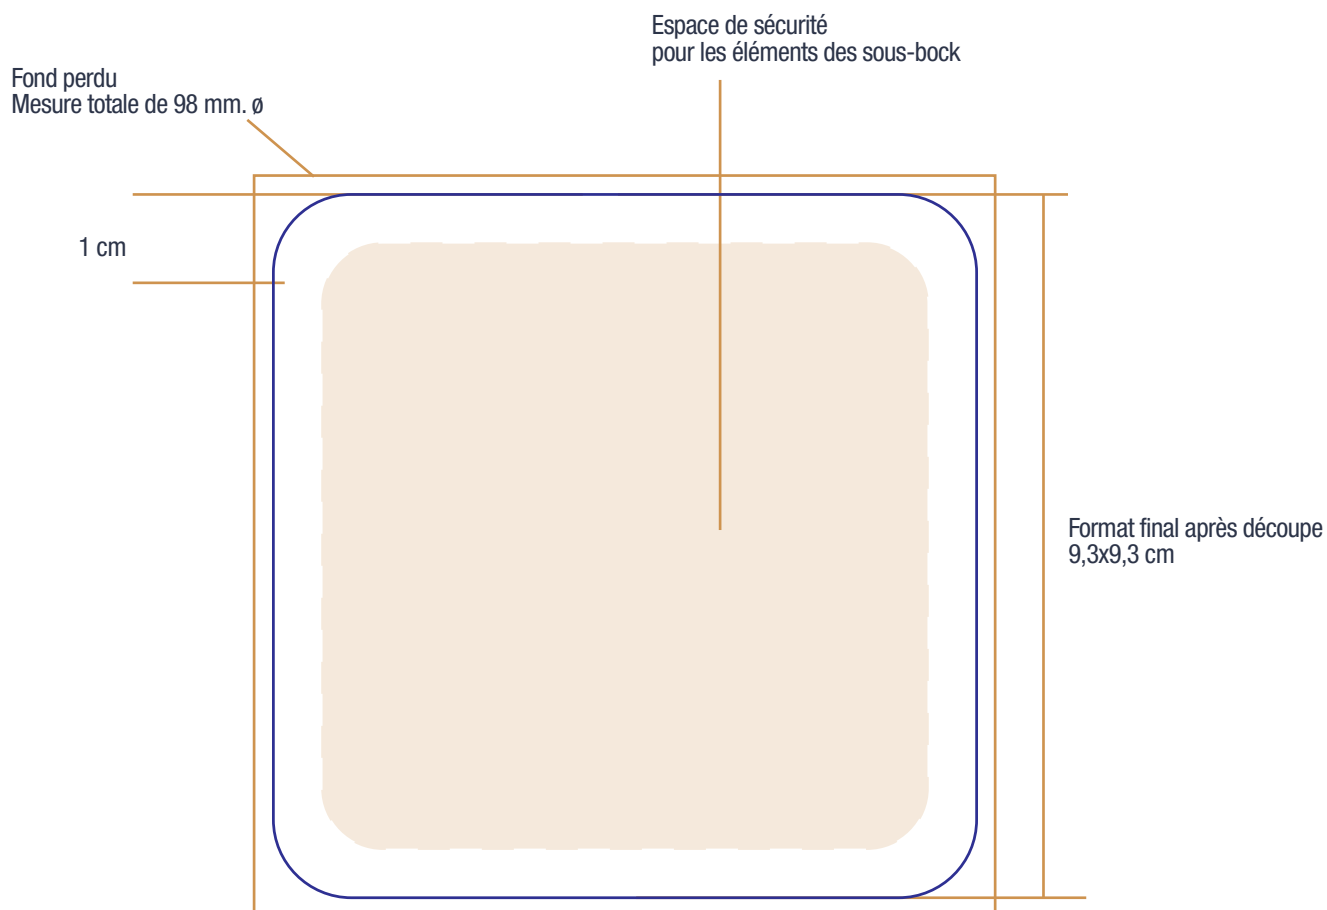

Spécifications techniques sous-bock carré du 9,3x9,3 cm.

Sous-bock carré standard

Types de fichiers acceptés

Toutes les applications Adobe CC
(Illustrator, Photoshop, InDesign)
Adobe Acrobat PDF (toutes les versions)

Les images doivent avoir une résolution minimale de 300 dpi placée à 100% dans l'espace colorimétrique CMJN.

Tous les formats de fichiers sont acceptés. Les fichiers .JPG doivent être enregistrés avec une qualité maximale (12).