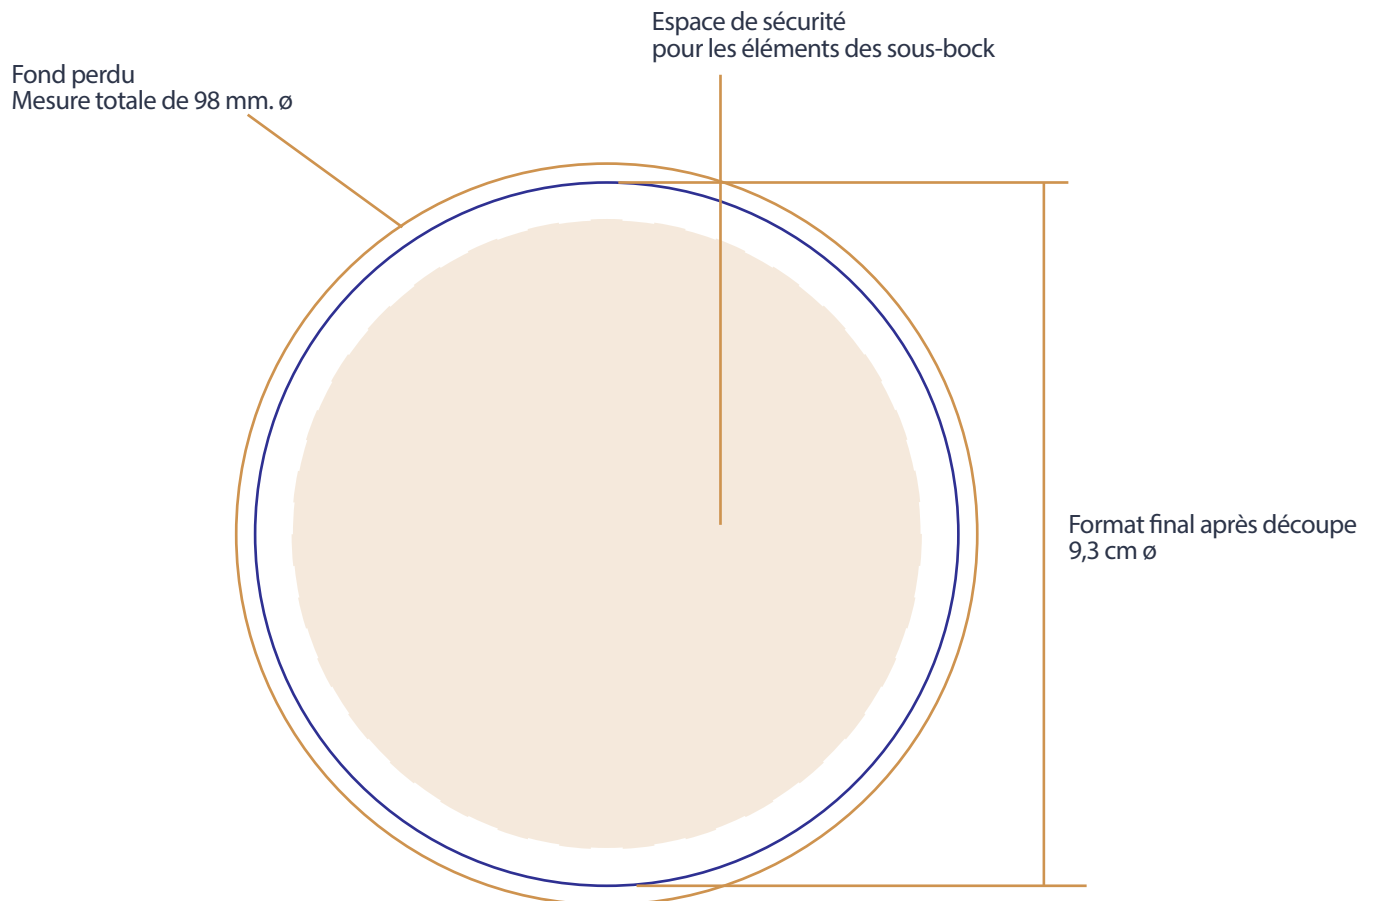

INKPRES

★ beermat factory ★

Spécifications techniques sous-bock rond 9'3 cm. ø

Sous-bock rond standard

Types de fichiers acceptés

Toutes les applications Adobe CC
(Illustrator, Photoshop, InDesign)
Adobe Acrobat PDF (toutes les versions)