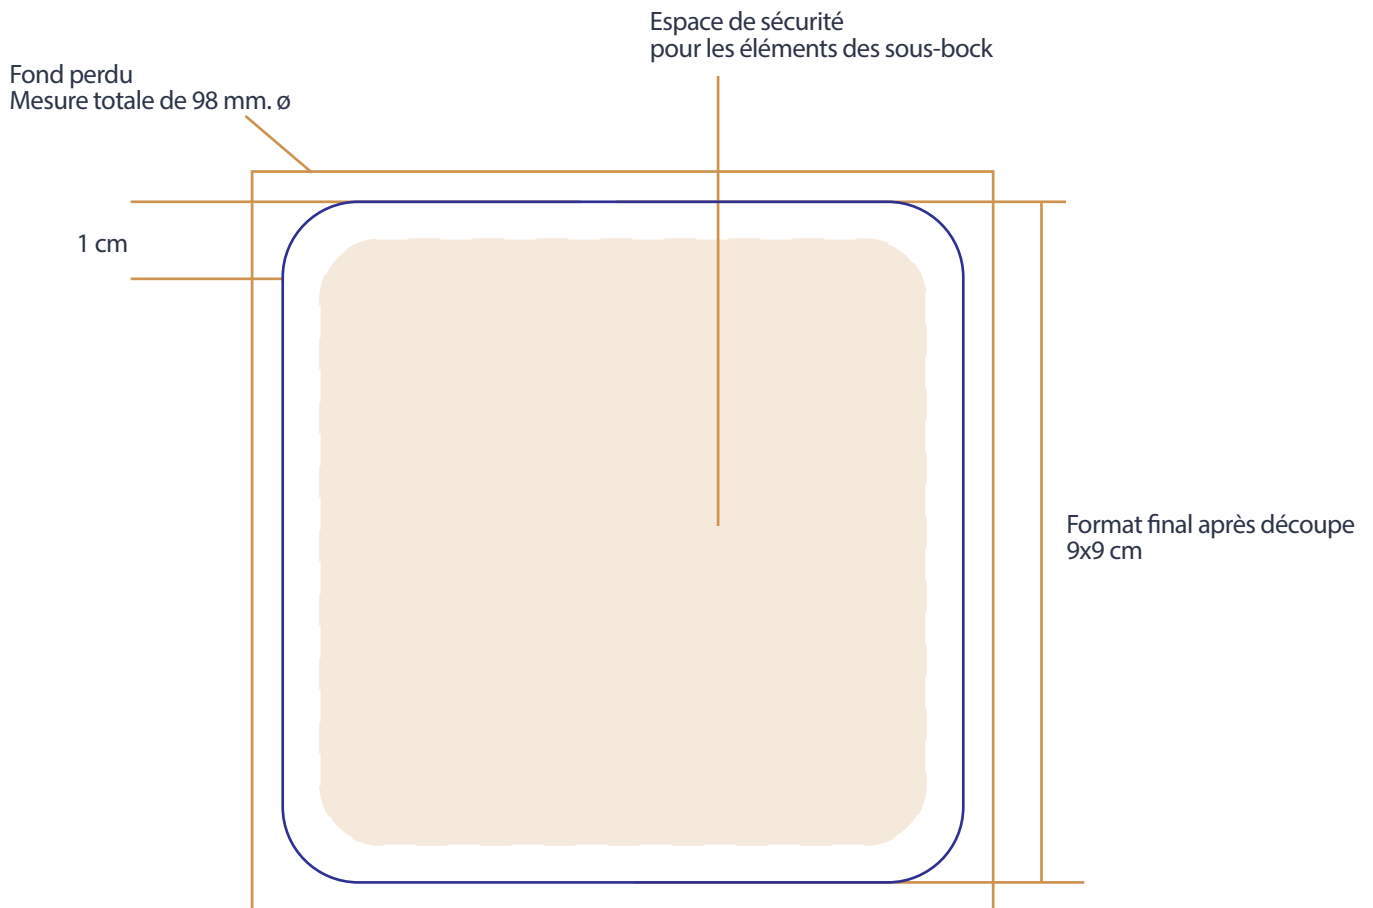

INKPRES

★ beermat factory ★

Spécifications techniques sous-bock carré du 9x9 cm.

Sous-bock carré standard

Types de fichiers acceptés

Toutes les applications Adobe CC
(Illustrator, Photoshop, InDesign)
Adobe Acrobat PDF (toutes les versions)

Les images doivent avoir une résolution minimale de 300 dpi placée à 100% dans l'espace colorimétrique CMJN.

Tous les formats de fichiers sont acceptés. Les fichiers .JPG doivent être enregistrés avec une qualité maximale (12).